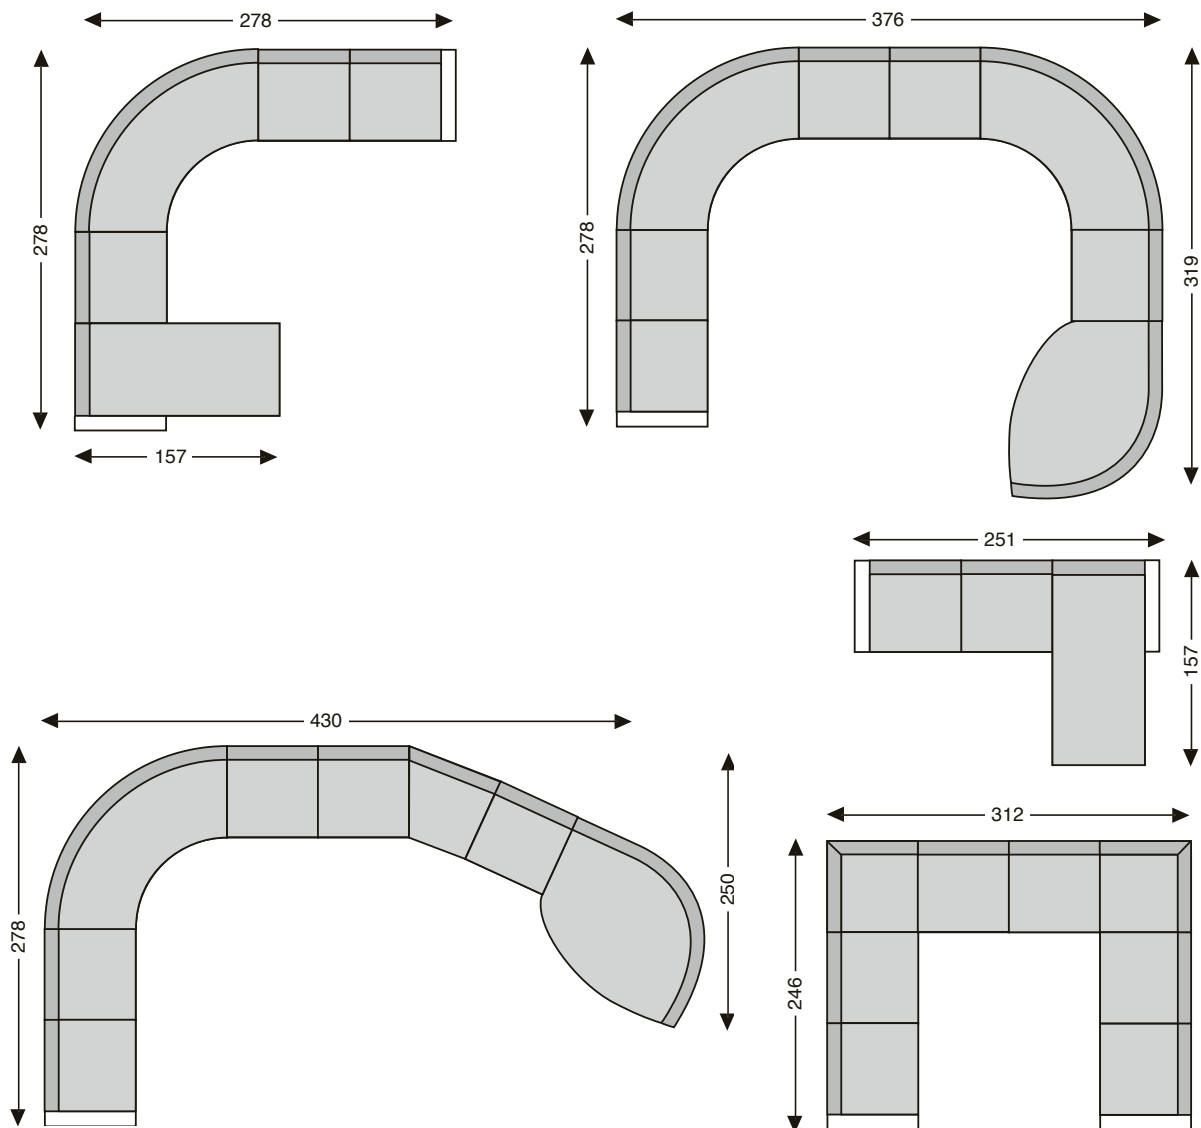

POLO

Modulsoffa med oändliga varianter

Kombinera soffan efter eget önskemål – här är några av 100-tals möjligheter

Alla kombinationer finns åt höger eller vänster

Fler förslag nästa sida

Resårkärna i sitsarna

www.goingemobler.se

Alla kombinationer finns åt höger eller vänster

Armstöd

Välj mellan fem olika armstöd. Armstöd nr 2 (19 cm) har använts i kombinationsförslagen.

Armstöd nr 1
13 cm

Armstöd nr 2
19 cm

Armstöd nr 3
20 cm