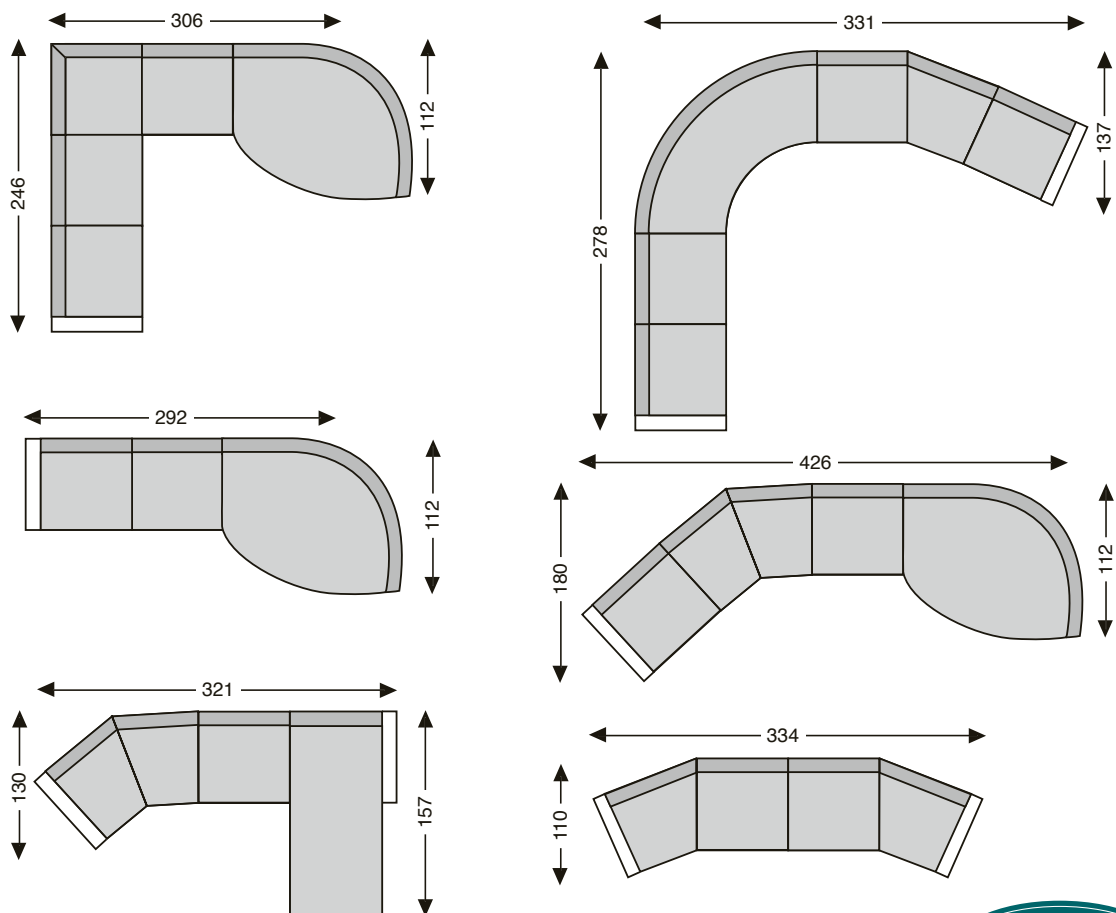

POLO

Modulsoffa med oändliga varianter

Kombinera soffan efter eget önskemål – här är några av 100-tals möjligheter

Alla kombinationer finns åt höger eller vänster

Fler förslag nästa sida

Resårkärna i sitsarna

www.goingemobler.se

Alla kombinationer finns åt höger eller vänster

Armstöd

Välj mellan fem olika armstöd. Armstöd nr 2 (19 cm) har använts i kombinationsförslagen.

Armstöd nr 1
13 cm

Armstöd nr 2
19 cm

Armstöd nr 3
20 cm