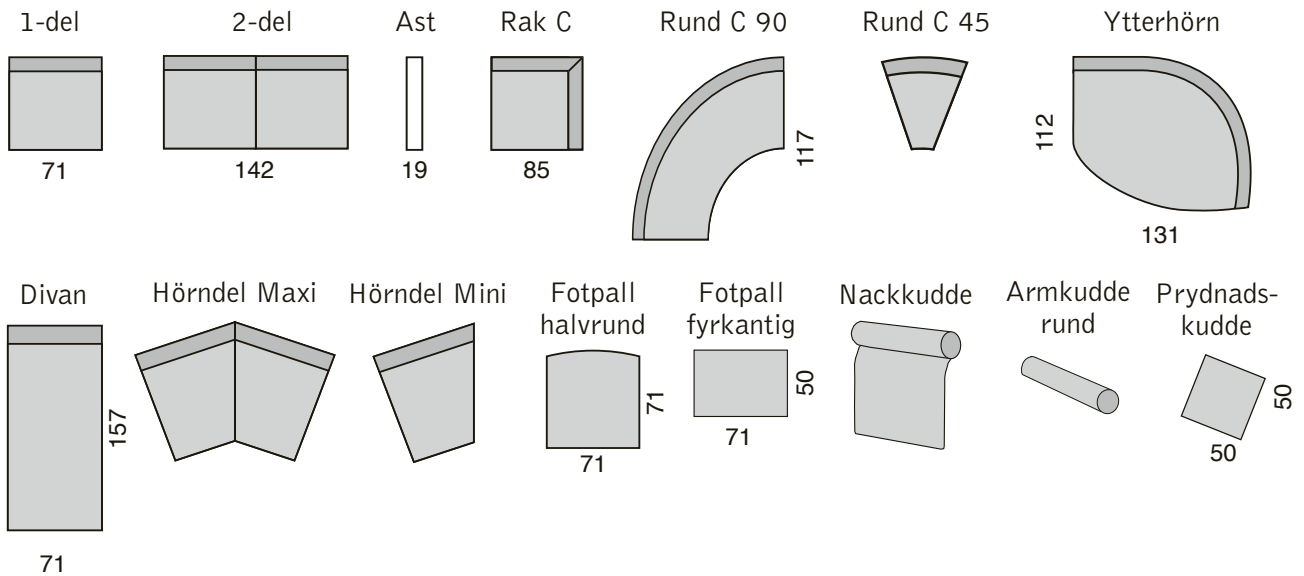

POLO

Modulsoffa med oändliga varianter

Kombinera soffan efter eget önskemål – här är några av 100-tals möjligheter

Alla kombinationer finns åt höger eller vänster

Fler förslag nästa sida

Resårkärna i sitsarna

www.goingemobler.se

Alla kombinationer finns åt höger eller vänster

Armstöd

Välj mellan fem olika armstöd. Armstöd nr 2 (19 cm) har använts i kombinationsförslagen.

Armstöd nr 1
13 cm

Armstöd nr 2
19 cm

Armstöd nr 3
20 cm