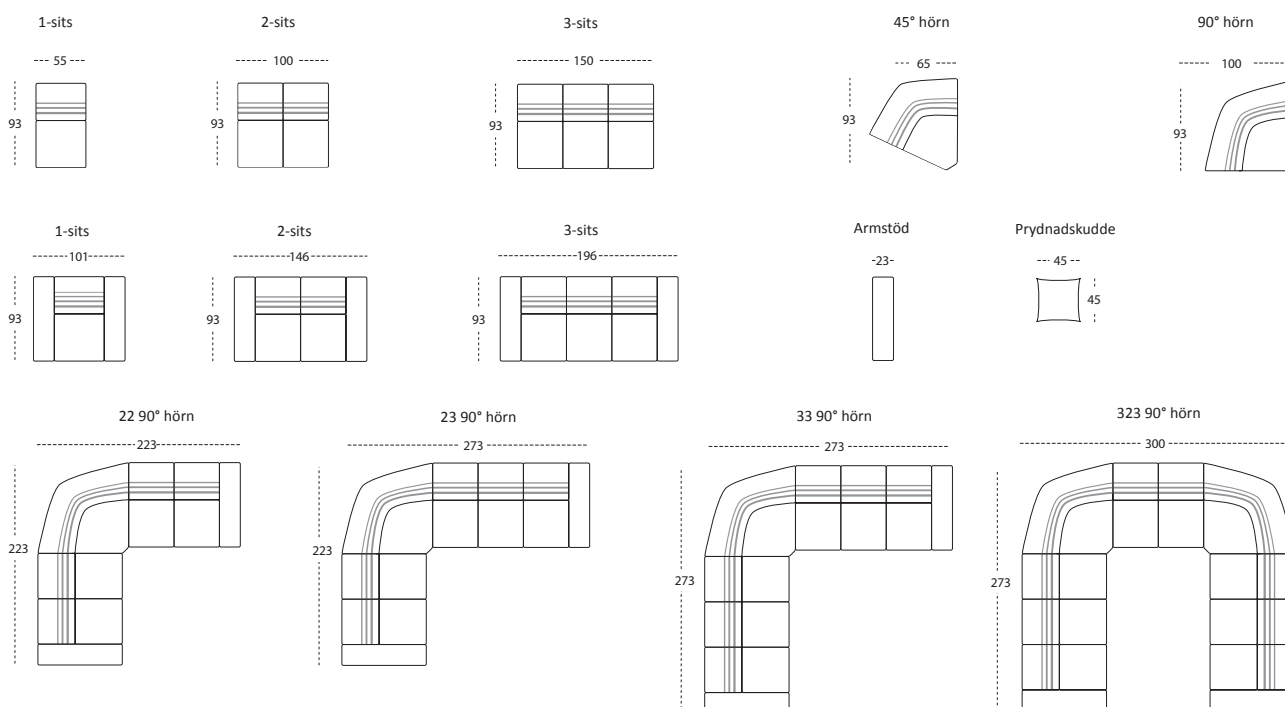

### MÅTT

TOTALHÖJD	92 CM
TOTALDJUP	93 CM
SITTHÖJD	44 CM
SITTDJUP	52 CM