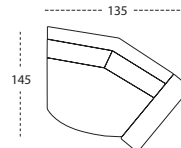

Maxi-avslut V/H

Täckside

Nackstöd