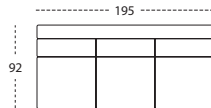

## Fasett

1-sits 65

2-sits 65

3-sits 65

90° hörn

90° hörn runt

55° hörn

Öppet avslut V/H