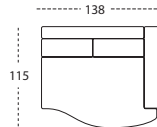

Avslut öra V/H

Nackstöd bred

Prydnadskudde