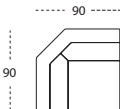

## Fasett

1-sits 65

2-sits 65

3-sits 65

90° hörn

90° hörn runt

55° hörn

Öppet avslut V/H

### MÅTT

TOTALHÖJD	83 CM
TOTALDJUP	92 CM
SITTHÖJD	44 CM
SITTDJUP	57 CM