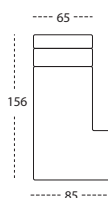

## Fasett

1-sits 65

2-sits 65

3-sits 65

90° hörn

90° hörn runt

55° hörn

Öppet avslut V/H

Maxi-avslut V/H

Avslut öra V/H

Divan 65

Divan 65 öra

Pim fotpall

Duo fotpall

Bert fotpall

Armstöd

Täckside

Nackstöd

Nackstöd bred

Prydnadskudde

### MÅTT

TOTALHÖJD	83 CM
TOTALDJUP	92 CM
SITTHÖJD	44 CM
SITTDJUP	57 CM