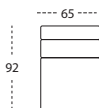

## Fasett

1-sits 65

2-sits 65

3-sits 65

90° hörn

90° hörn runt

55° hörn

Öppet avslut V/H

### MÅTT

TOTALHÖJD	83 CM
TOTALDJUP	92 CM
SITTHÖJD	44 CM
SITTDJUP	57 CM