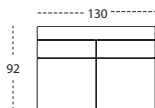

## Fasett

1-sits 65

2-sits 65

3-sits 65

90° hörn

90° hörn runt

55° hörn

Öppet avslut V/H