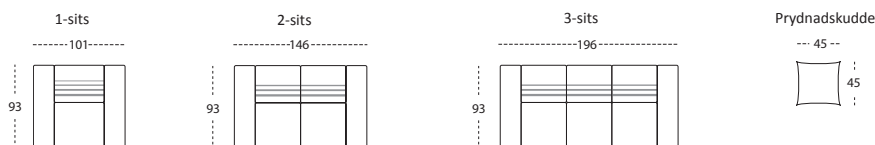

Möbelform

SVENSKT HANTVERK

10 ÅRS GARANTI*

Mix & Match

Utvalt Läder

38 KG KALLSKUM

Grand

MÅTT

TOTALHÖJD	102 CM
TOTALDJUP	93 CM
SITTHÖJD	44 CM
SITTDJUP	52 CM

PRODUKT INFORMATION

SITTSTOMME	TRÅRAM MED NOSAGFJÄDER I SITS.
SITS	38 KG KALLSKUM, ÖVERDYNA 35 KG POLYETER SVEPT MED VADD.
RYGGDYNA	FACKSYDD MED SILICONICERAD HÅLFIBERVADD.
STANDARDBEN	PLASTBEN, HÖJD CM. ÖVRIGA BEN SE TILLVALSLISTA.