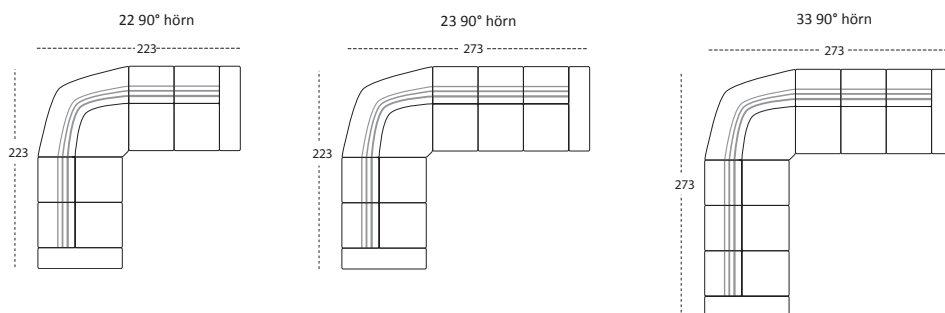

Möbelform

SVENSKT HANTVERK

10 ÅRS GARANTI*

Mix & Match

Utvalt Läder

38 KG KALLSKUM

Grand

MÅTT

TOTALHÖJD	102 CM
TOTALDJUP	93 CM
SITTHÖJD	44 CM
SITTDJUP	52 CM

PRODUKT INFORMATION

SITTSTOMME	TRÅRAM MED NOSAGFJÄDER I SITS.
SITS	38 KG KALLSKUM, ÖVERDYNA 35 KG POLYETER SVEPT MED VADD.
RYGGDYNA	FACKSYDD MED SILICONICERAD HÅLFIBERVADD.
STANDARDBEN	PLASTBEN, HÖJD CM. ÖVRIGA BEN SE TILLVALSLISTA.