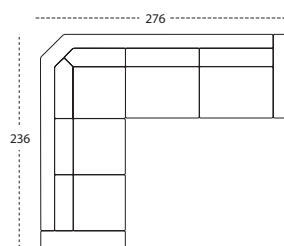

3-sits

Pim fotpall

Duo fotpall

Bert fotpall

Nackstöd

Nackstöd bred

Prydnadskudde

22 runt hörn

23 runt hörn

22 90° hörn

23 90° hörn

MÅTT

TOTALHÖJD	87 CM
TOTALDJUP	82 CM
SITTHÖJD	47 CM
SITTDJUP	57 CM

PRODUKT INFORMATION

SITSTOMME	TRÅRAM MED NOSAGFJÄDER I SITS.
SITTDYNA	55 KG FORMGJUTEN KALLSKUM, VÄNDBAR.
RYGGDYNA	FACKSYDD MED SILICONICERAD HÅLFIBERVADD, VÄNDBAR.
STANDARDBEN	MASSIV OLJAD EK, HÖJD 9 CM. ÖVRIGA BEN SE TILLVALSLISTA.