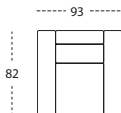

Modena

1-sits