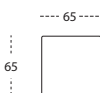

Pim fotpall