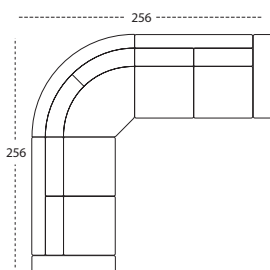

3-sits

Pim fotpall

Duo fotpall

Bert fotpall

Nackstöd

Nackstöd bred

Prydnadskudde

22 runt hörn

23 runt hörn

22 90° hörn

23 90° hörn

MÅTT

TOTALHÖJD	87 CM
TOTALDJUP	82 CM
SITTHÖJD	47 CM
SITTDJUP	57 CM

PRODUKT INFORMATION

SITSTOMME	TRÅRAM MED NOSAGFJÄDER I SITS.
SITTDYNA	55 KG FORMGJUTEN KALLSKUM, VÄNDBAR.
RYGGDYNA	FACKSYDD MED SILICONICERAD HÅLFIBERVADD, VÄNDBAR.
STANDARDBEN	MASSIV OLJAD EK, HÖJD 9 CM. ÖVRIGA BEN SE TILLVALSLISTA.