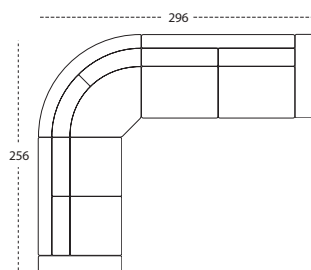

3-sits

Pim fotpall

Duo fotpall

Bert fotpall

Nackstöd

Nackstöd bred

Prydnadskudde

22 runt hörn

23 runt hörn

22 90° hörn

23 90° hörn

MÅTT

TOTALHÖJD	87 CM
TOTALDJUP	82 CM
SITTHÖJD	47 CM
SITTDJUP	57 CM

PRODUKT INFORMATION

SITSTOMME	TRÅRAM MED NOSAGFJÄDER I SITS.
SITTDYNA	55 KG FORMGJUTEN KALLSKUM, VÄNDBAR.
RYGGDYNA	FACKSYDD MED SILICONICERAD HÅLFIBERVADD, VÄNDBAR.
STANDARDBEN	MASSIV OLJAD EK, HÖJD 9 CM. ÖVRIGA BEN SE TILLVALSLISTA.