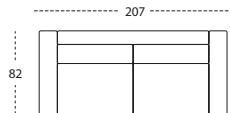

Möbelform

SVENSKT HANTVERK

10 ÅRS GARANTI*

Mix & Match

55 KG KALLSKUM

Modena

1-sits

2-sits

3-sits

Pim fotpall

Duo fotpall

Bert fotpall

Nackstöd

Nackstöd bred

Prydnadskudde

22 runt hörn

23 runt hörn

22 90° hörn

23 90° hörn

MÅTT

TOTALHÖJD	87 CM
TOTALDJUP	82 CM
SITTHÖJD	47 CM
SITTDJUP	57 CM

PRODUKT INFORMATION

SITSTOMME	TRÅRAM MED NOSAGFJÄDER I SITS.
SITTDYNA	55 KG FORMGJUTEN KALLSKUM, VÄNDBAR.
RYGGDYNA	FACKSYDD MED SILICONICERAD HÅLFIBERVADD, VÄNDBAR.
STANDARDBEN	MASSIV OLJAD EK, HÖJD 9 CM. ÖVRIGA BEN SE TILLVALSLISTA.

*10 års garanti gäller för rambrott på sittstomme och sättningar i sittdyna.

www.mobelform.se

Möbelform AB, Box 21, S-280 64 Glimåkra. Tel. 044-430 90, Fax 044-433 24, E-post info@mobelform.se