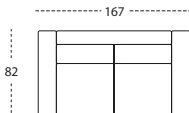

Möbelform

SVENSKT HANTVERK

10 ÅRS GARANTI*

Mix & Match

55 KG KALLSKUM

Modena

1-sits

2-sits

3-sits

Pim fotpall

Duo fotpall

Bert fotpall

Nackstöd

Nackstöd bred

Prydnadskudde

22 runt hörn

23 runt hörn

22 90° hörn

23 90° hörn

MÅTT

TOTALHÖJD	87 CM
TOTALDJUP	82 CM
SITTHÖJD	47 CM
SITTDJUP	57 CM

PRODUKT INFORMATION

SITSTOMME	TRÅRAM MED NOSAGFJÄDER I SITS.
SITTDYNA	55 KG FORMGJUTEN KALLSKUM, VÄNDBAR.
RYGGDYNA	FACKSYDD MED SILICONICERAD HÅLFIBERVADD, VÄNDBAR.
STANDARDBEN	MASSIV OLJAD EK, HÖJD 9 CM. ÖVRIGA BEN SE TILLVALSLISTA.

*10 års garanti gäller för rambrott på sittstomme och sättningar i sittdyna.

www.mobelform.se

Möbelform AB, Box 21, S-280 64 Glimåkra. Tel. 044-430 90, Fax 044-433 24, E-post info@mobelform.se