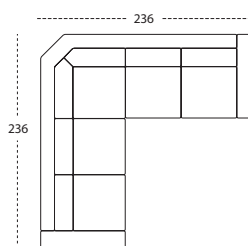

3-sits

Pim fotpall

Duo fotpall

Bert fotpall

Nackstöd

Nackstöd bred

Prydnadskudde

22 runt hörn

23 runt hörn

22 90° hörn

23 90° hörn

MÅTT

TOTALHÖJD	87 CM
TOTALDJUP	82 CM
SITTHÖJD	47 CM
SITTDJUP	57 CM

PRODUKT INFORMATION

SITSTOMME	TRÅRAM MED NOSAGFJÄDER I SITS.
SITTDYNA	55 KG FORMGJUTEN KALLSKUM, VÄNDBAR.
RYGGDYNA	FACKSYDD MED SILICONICERAD HÅLFIBERVADD, VÄNDBAR.
STANDARDBEN	MASSIV OLJAD EK, HÖJD 9 CM. ÖVRIGA BEN SE TILLVALSLISTA.