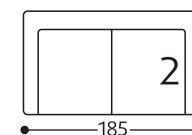

# ascot inno

www.pohjanmaan.fi

3LM BED 140\*200cm

Tolerance of measurements +/- 3 cm

06/09