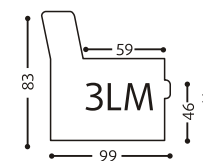

# ascot inno

www.pohjanmaan.fi

3LM BED 140\*200cm

Tolerance of measurements +/- 3 cm

06/09