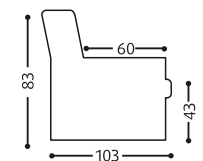

# ascot inno

www.pohjanmaan.fi

3LM BED 140\*200cm

Tolerance of measurements +/- 3 cm

06/09